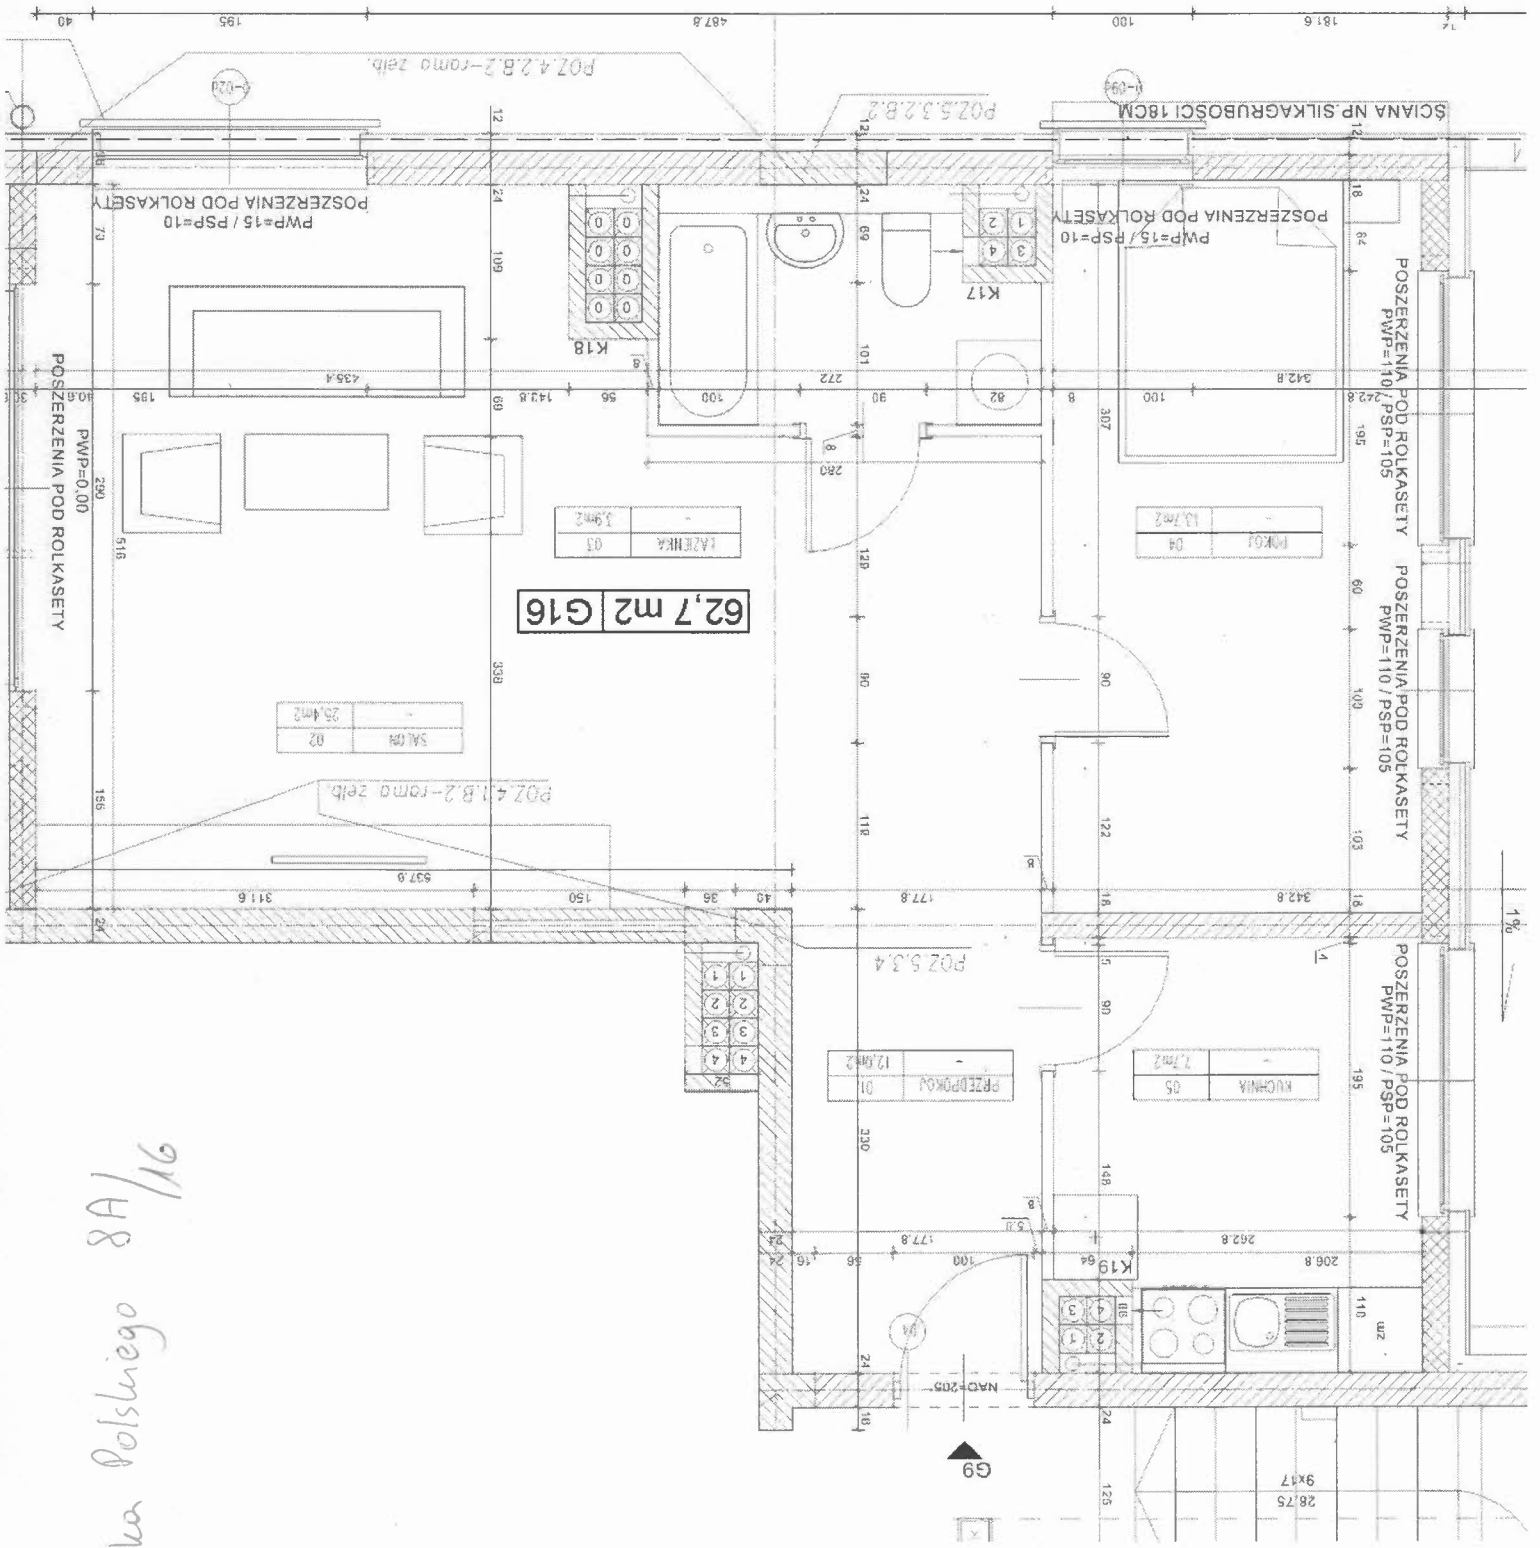

III pietro

E.G. MO

62,7 m<sup>2</sup> G16

Wojska Polskiego 8A/16