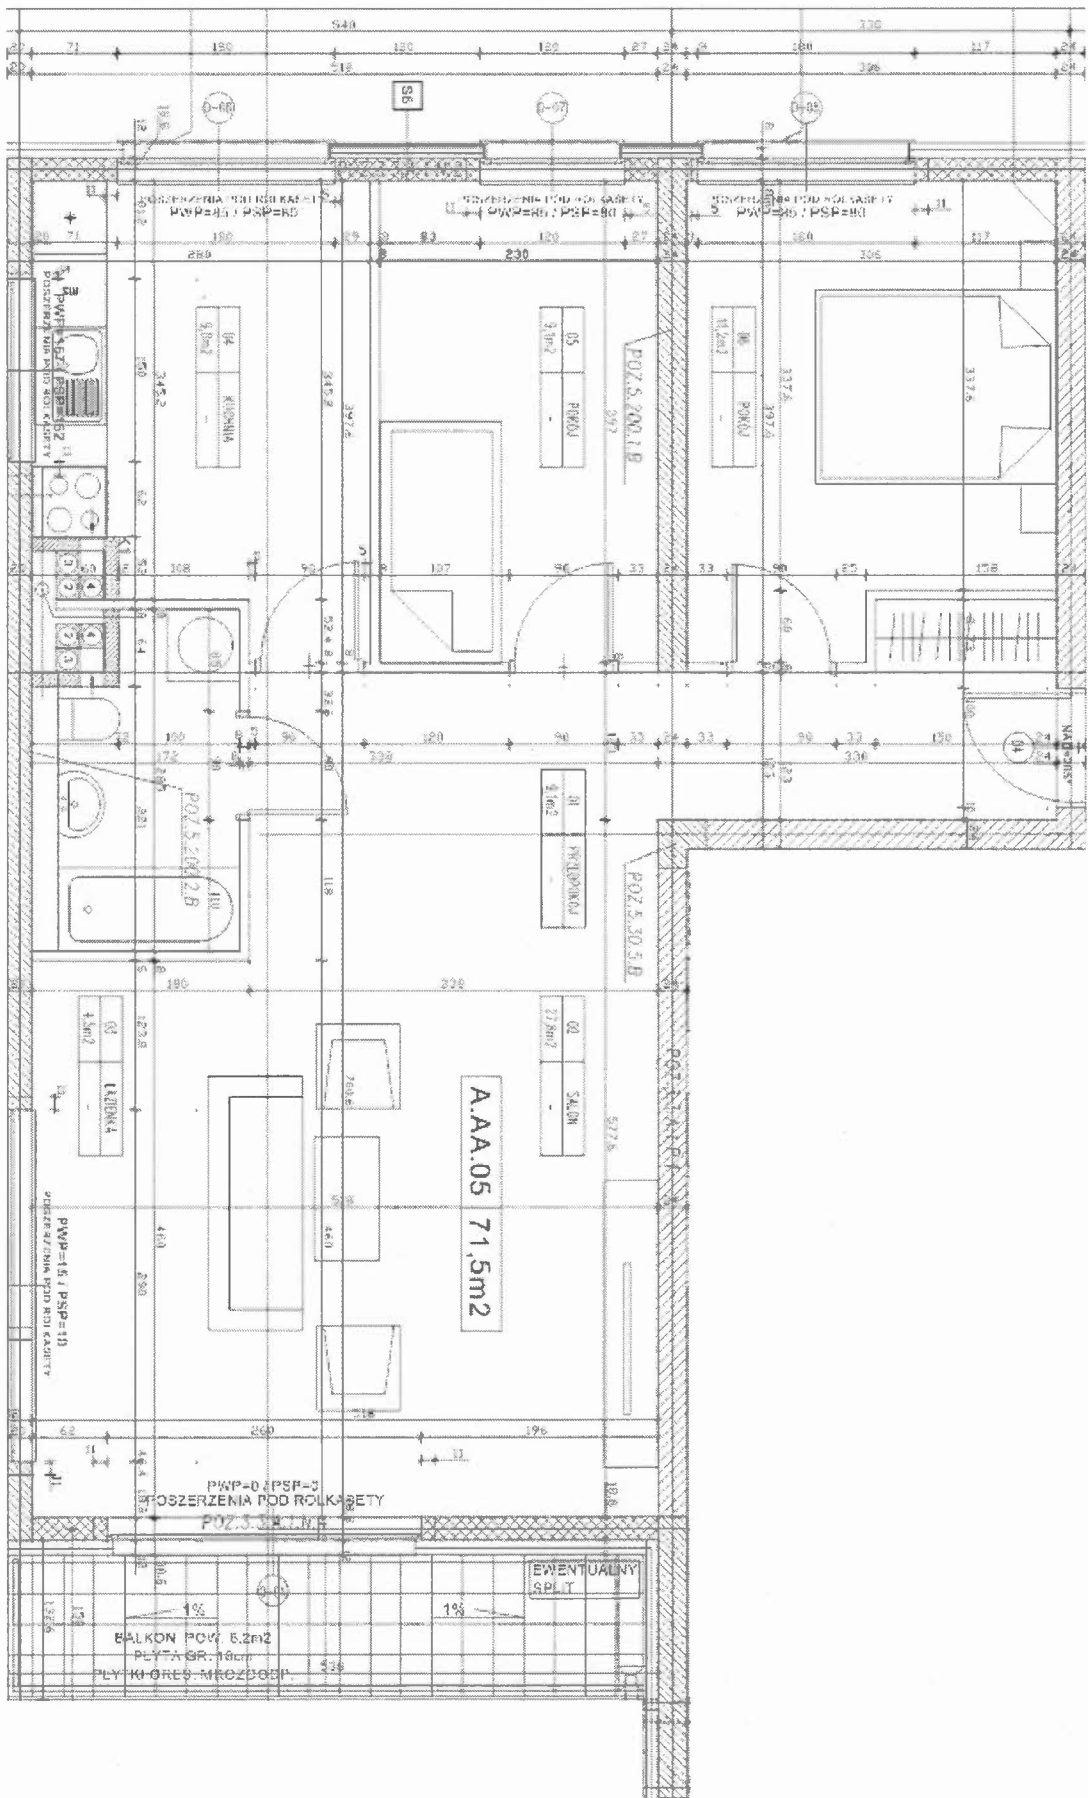

Wojska Polskiego 16A/18

Il. piętro

BALKON POW. 4,0m <sup>2</sup>
PLYTA BR. 18cm
PLYTKI GRES MROZODOP.